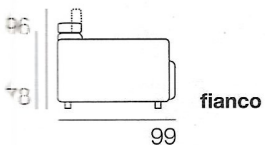

LIMA

Divano intermedio cm. 215
con sedute scorrevoli e con poggiatesta
reclinabili a sei posizioni di serie

~~2.382~~
promozione -40%

1.429 euro

Con sedute scorrevoli
completamente in avanti