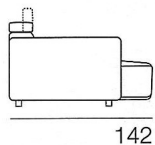

LIMA

Divano intermedio cm. 215
con sedute scorrevoli e con poggiatesta
reclinabili a sei posizioni di serie

~~2.382~~
promozione -40%

1.429 euro

Con sedute scorrevoli
completamente in avanti