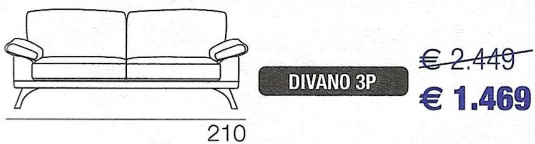

GINGER

Componibile cm. 240x168
composto da divano 3 posti maxi
con pouff penisola reversibile
con piede metallo di serie h. 13,5
(verniciato bianco a richiesta
senza sovrapprezzo)

~~3.249~~
promozione -40%
1.949 euro