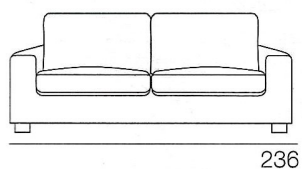

# GINEVRA

Componibile cm. 220x160 composto da divano 3p maxi con pouff penisola reversibile

~~1.949~~  
promozione -40%

**1.169** euro

**DIVANO 3P MAXI**

~~€ 1.482~~  
**€ 889**

**DIVANO 3P**

~~€ 1.365~~  
**€ 819**

**DIVANO 2P**

~~€ 1.115~~  
**€ 669**

**POUFF STACCATO**

~~€ 499~~  
**€ 299**

**DIVANO 3P MAXI  
con POUFF PENISOLA REVERSIBILE**

~~€ 1.949~~  
**€ 1.169**

**DIVANO 2P br. dx + 2P br. sx  
con POUFF PENISOLA REVERSIBILE**

# BRANDO

Componibile cm. 236x188 composto da divano 3 posti e poltrona penisola reversibile (cuscinetti divano optional, schienalino poltrona di serie)

~~2.597~~  
promozione -40%  
**1.558** euro

**DIVANO 3P**