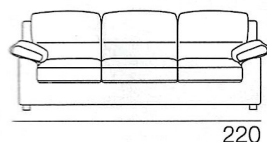

~~2.282~~  
promozione -40%

**1.369** eur

~~€ 1.765~~  
**€ 1.059**

**DIVANO 3P**

~~€ 2.282~~  
**€ 1.369**

**DIVANO 3P  
con POUFF PENISOLA REVERSIBILE**

~~€ 1.565~~  
**€ 939**

**DIVANO INT.**

~~€ 2.999~~  
**€ 1.799**

**DIVANO 2P br. dx + 2P br. sx  
con POUFF PENISOLA REVERSIBILE**

~~€ 1.332~~  
**€ 799**

**DIVANO 2P**

~~€ 549~~  
**€ 329**

**POUFF STACCATO**

Presa USB di serie posizionata sul fianco interno del bracciolo sinistro (a richiesta si può realizzare senza).

# GINEVRA

Componibile cm. 220x160 composto da divano 3p maxi con pouff penisola reversibile

~~1.949~~  
promozione -40%

**1.169** euro

**DIVANO 3P MAXI**

~~€ 1.482~~  
**€ 889**

**DIVANO 3P**

~~€ 1.365~~  
**€ 819**