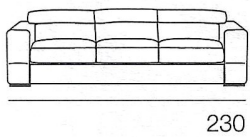

**DIVANO 2P br. dx + 2P br. sx  
 con POUFF PENISOLA REVERSIBILE**

~~€ 3.799~~  
**€ 2.279**

**POUFF STACCATO**

~~€ 565~~  
**€ 339**

# CAPRI

Componibile cm. 230x167 composto da divano 3 posti maxi con pouff penisola reversibile con poggiatesta reclinabili a sei posizioni di serie

~~2.582~~  
promozione -40%

**1.549** euro

Sfoderabile solo nei cuscini di seduta e poggiatesta

230

**DIVANO 3P MAXI**

~~€ 2.132~~  
**€ 1.279**

210

**DIVANO 3P**

~~€ 1.999~~  
**€ 1.199**

190

**DIVANO INT.**