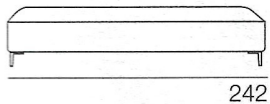

PORTOFINO

Elemento intermedio cm. 212 con due schienali da 90
con piede metallo di serie h. 15 (cuscinetto optional)
Bordino in tinta o in contrasto a scelta

~~2.026~~

promozione -40%

1.215 euro

Optional: differenza per 4 piedi **P Cigno** in metallo color nikel nero h.15 cm € 79

Poggiareni 60x28 a saponetta € 27

Cuscino 50x50 a saponetta € 30