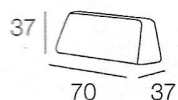

PORTOFINO

Elemento intermedio cm. 212 con due schienali da 90
con piede metallo di serie h. 15 (cuscinetto optional)
Bordino in tinta o in contrasto a scelta

~~2.026~~

promozione -40%

1.215 euro

Optional: differenza per 4 piedi **P Cigno** in metallo color nikel nero h.15 cm € 79

Poggiareni 60x28 a saponetta € 27

Cuscino 50x50 a saponetta € 30