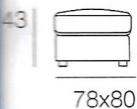

~~€ 2.999~~  
**€ 1.799**

**DIVANO 2P br. dx + 2P br. sx  
con POUFF PENISOLA REVERSIBILE**

~~€ 1.332~~  
**€ 799**

**DIVANO 2P**

~~€ 549~~  
**€ 329**

**POUFF STACCATO**

Presa USB di serie posizionata sul fianco interno del bracciolo sinistro (a richiesta si può realizzare senza).

# GINEVRA

Componibile cm. 220x160 composto da divano 3p maxi con pouff penisola reversibile

~~1.949~~  
promozione -40%

**1.169** euro

**DIVANO 3P MAXI**

~~€ 1.482~~  
**€ 889**

**DIVANO 3P**

~~€ 1.365~~  
**€ 819**

**DIVANO 2P**

~~€ 1.115~~  
**€ 669**

**POUFF STACCATO**

~~€ 499~~  
**€ 299**

**DIVANO 3P MAXI  
con POUFF PENISOLA REVERSIBILE**

~~€ 1.949~~  
**€ 1.169**

**DIVANO 2P br. dx + 2P br. sx  
con POUFF PENISOLA REVERSIBILE**