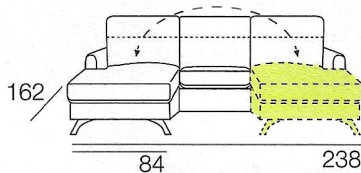

**DIVANO 3P MAXI
con POUFF PENISOLA REVERSIBILE**

~~€ 2.349~~
€ 1.409