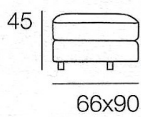

45

66x90

**POUFF STACCATO**

~~€ 549~~  
**€ 329**

Sedute allungabili con avanzamento a 3 scatti di 10, 20, 40 cm circa e poggiatesta reclinabili a 6 posizioni di serie

**ARGO con BASE ALTA**

a richiesta (senza sovrapprezzo) base alta con piede P25 angolare h. 11 wenghe con inserto croma