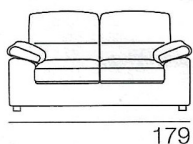

# TOKYO

Componibile cm. 245x162 composto da divano 3p maxi con pouff penisola dx (non reversibile) **con piano letto/poggiapiedi estraibile** e tasche sul fianco del bracciolo **di serie**

~~2.982~~  
promozione -40%  
**1.789** euro

~~€ 2.982~~  
**€ 1.789**

**DIVANO 3P MAXI con POUF PENISOLA DX**  
(non reversibile)

con piano letto/poggiapiedi estraibile cm. 121x61

~~€ 2.399~~  
**€ 1.439**

**DIVANO 3P**

con piano letto/poggiapiedi estraibile cm. 151x61

~~€ 2.283~~  
**€ 1.369**

**DIVANO 2P**

con piano letto/poggiapiedi estraibile cm. 121x61

Piano letto/poggiapiedi estraibile cm. 121x61, per ottenere uno spazio totale di cm. 114x (rimuovendo i cuscini dello schienale e dei braccioli 141x193).