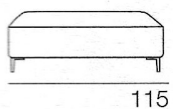

PORTOFINO

Elemento intermedio cm. 212 con due schienali da 90
con piede metallo di serie h. 15 (cuscinetto optional)
Bordino in tinta o in contrasto a scelta

~~2.026~~

promozione -40%

1.215 euro

Optional: differenza per 4 piedi **P Cigno** in metallo color nikel nero h.15 cm € 79

Poggiareni 60x28 a saponetta € 27

Cuscino 50x50 a saponetta € 30