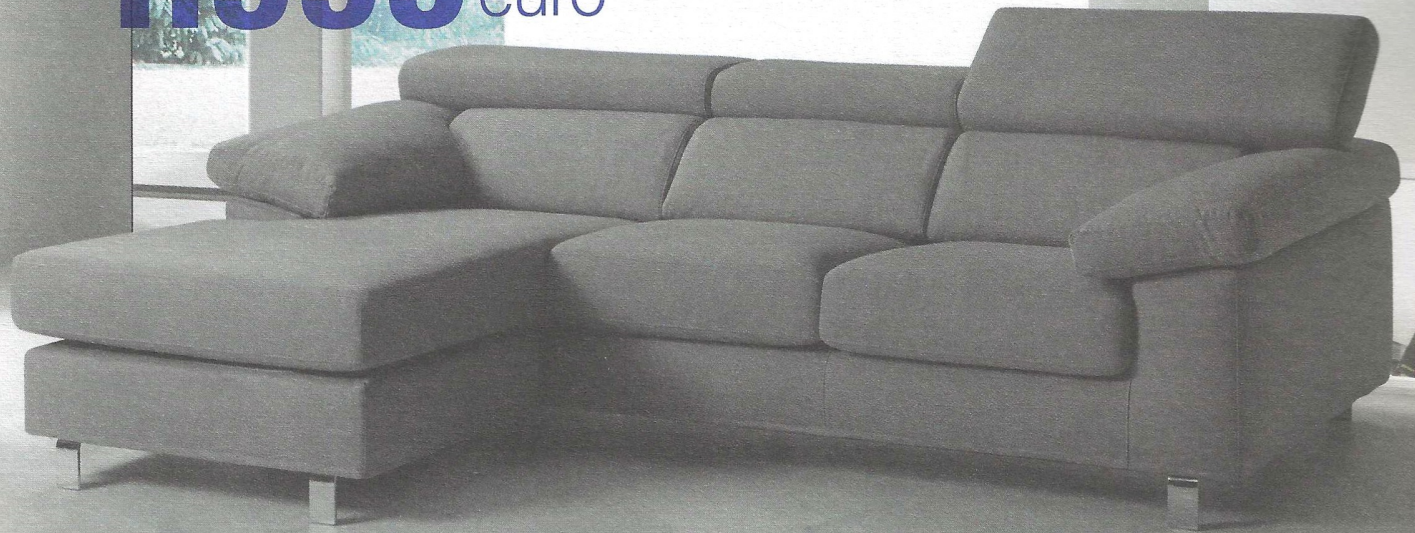

# ARGO

~~3.332~~

promozione

-40%

**1.999** euro

Componibile cm. 245x168 composto da divano 3 posti maxi con pouff penisola sx (non reversibile) con piede metallo cromato di serie h. 11, con le due sedute libere allungabili e con poggiatesta reclinabili a sei posizioni di serie