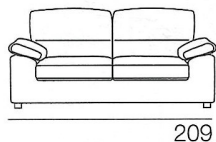

# TOKYO

Componibile cm. 245x162 composto da divano 3p maxi con pouff penisola dx (non reversibile) **con piano letto/poggiapiedi estraibile** e tasche sul fianco del bracciolo **di serie**

~~2.982~~  
promozione -40%  
**1.789** euro

~~€ 2.982~~  
**€ 1.789**

**DIVANO 3P MAXI con POUF PENISOLA DX**  
(non reversibile)

con piano letto/poggiapiedi estraibile cm. 121x61

~~€ 2.399~~  
**€ 1.439**

**DIVANO 3P**

con piano letto/poggiapiedi estraibile cm. 151x61