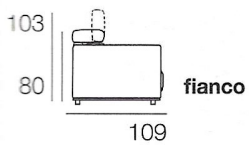

EROS

Componibile cm. 235x175 composto da penisola sx e divano 2 posti braccio dx
con piano letto/poggiapiedi estraibile e con poggiatesta reclinabili a sei posizioni di serie (cuscinetti optional)

~~3.533~~
promozione -40%
2.119 euro

PENISOLA e DIVANO 3P 1 bracciolo

con piano letto/poggiapiedi estraibile cm. 151x61