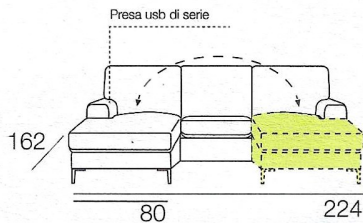

# OLGA

Componibile cm. 224x162 composto da divano 3 posti con pouff penisola reversibile con piede metallo di serie h. 15 (cuscinetti optional). Bordino in tinta o in contrasto a scelta **presa USB di serie**

~~2.282~~  
promozione -40%

**1.369** eur

~~€ 1.765~~  
**€ 1.059**

**DIVANO 3P**

~~€ 2.282~~  
**€ 1.369**

**DIVANO 3P  
con POUFF PENISOLA REVERSIBILE**

~~€ 1.565~~  
**€ 939**

**DIVANO INT.**