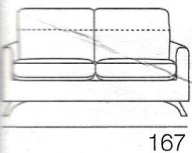

~~€ 1.815~~  
**€ 1.089**

**DIVANO 3P MAXI**

**DIVANO 3P MAXI  
con POUFF PENISOLA REVERSIBILE**

~~€ 2.349~~  
**€ 1.409**

~~€ 1.665~~  
**€ 999**

**DIVANO 2P**

**DIVANO 2P br. dx + 2P br. sx  
con POUFF PENISOLA REVERSIBILE**

~~€ 3.099~~  
**€ 1.859**

~~€ 1.382~~  
**€ 829**

**DIVANO 2P**

**POUFF STAGGATO**

~~€ 565~~  
**€ 339**

Optional:  
**rullo Dora** cm. 50 ø14 **€ 34**  
**cuscinetto 50x50** a saponetta **€ 30**

Optional: la **tasca portaoggetti Dora** avvolge il bracciolo e si può posizionare a piacimento a destra o sinistra. **€ 49**