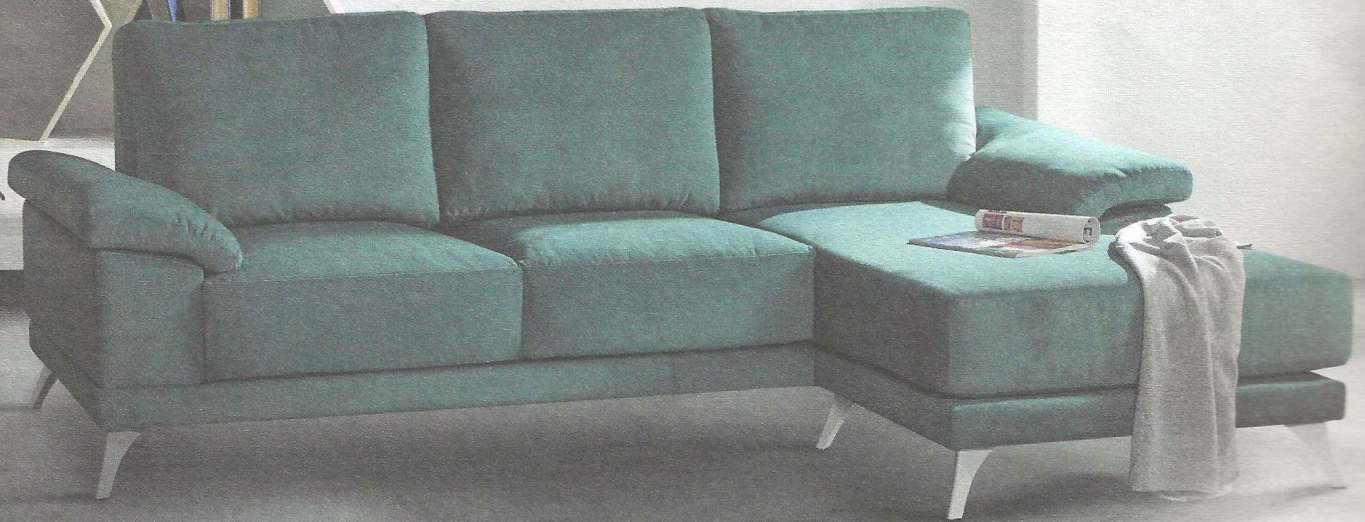

GINGER

Componibile cm. 240x168
composto da divano 3 posti maxi
con pouff penisola reversibile
con piede metallo di serie h. 13,5
(verniciato bianco a richiesta
senza sovrapprezzo)

~~3.249~~
promozione -40%
1.949 euro