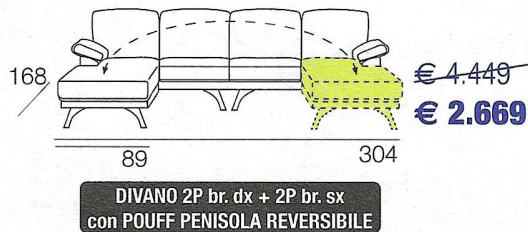

GINGER

Componibile cm. 240x168
composto da divano 3 posti maxi
con pouff penisola reversibile
con piede metallo di serie h. 13,5
(verniciato bianco a richiesta
senza sovrapprezzo)

~~3.249~~
promozione -40%
1.949 euro