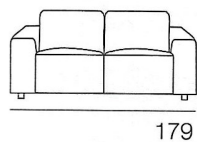

# EVROPA

Divano intermedio cm. 215  
**con sedute scorrevoli di serie**  
 (cuscinetto optional)

~~2.065~~  
 promozione -40%  
**1.239** eu

**DIVANO 3P**  
~~€ 2.365~~  
**€ 1.419**

**DIVANO INT.**  
~~€ 2.065~~  
**€ 1.239**