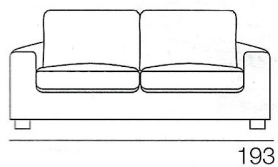

DIVANO INT.

~~€ 1.649~~
€ 989