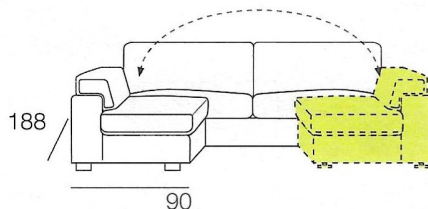

# BRANDO

Componibile cm. 236x188 composto da divano 3 posti e poltrona penisola reversibile (cuscinetti divano optional, schienalino poltrona di serie)

~~2.597~~  
promozione -40%  
**1.558** euro

**DIVANO 3P**

~~€ 1.815~~  
**€ 1.089**

**DIVANO INT.**

~~€ 1.649~~  
**€ 989**

**DIVANO 2P**

~~€ 1.532~~  
**€ 919**

**POLTRONA  
PENISOLA REVERSIBILE**

~~€ 782~~  
**€ 469**

# ADELE

Componibile cm. 245x162  
 composto da divano 3 posti maxi  
 con pouff penisola reversibile  
 (cuscinetto optional)

~~2.549~~

promozione -40%

**1.529** eur

**DIVANO 3P MAXI**

~~€ 2.132~~  
**€ 1.279**