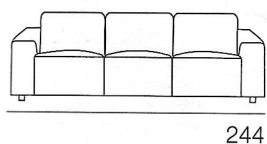

EVROPA

Divano intermedio cm. 215
con sedute scorrevoli di serie
(cuscinetto optional)

~~2.065~~
promozione -40%
1.239 eu

DIVANO 3P
~~€ 2.365~~
€ 1.419