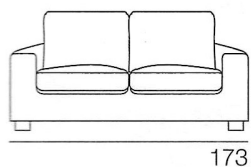

DIVANO 2P

~~€ 1.532~~
€ 919