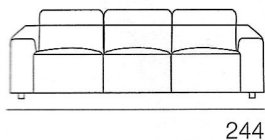

**DIVANO 3P MAXI  
con POUFF PENISOLA REVERSIBILE**

~~€ 2.582~~  
**€ 1.549**

**DIVANO 2P br. dx + 2P br. sx  
con POUFF PENISOLA REVERSIBILE**

~~€ 3.715~~  
**€ 2.229**

# LIMA

Divano intermedio cm. 215  
con sedute scorrevoli e con poggiatesta  
reclinabili a sei posizioni di serie

~~2.382~~  
promozione -40%

**1.429** euro

Con sedute scorrevoli  
completamente in avanti

**DIVANO 3P**

~~€ 2.649~~  
**€ 1.589**

**DIVANO INT.**

~~€ 2.382~~  
**€ 1.429**

**DIVANO 2P**

~~€ 2.165~~  
**€ 1.299**

Tutte le sedute scorrevoli di serie (cuscinetto optional)  
Poggiatesta reclinabili a sei posizioni di serie.