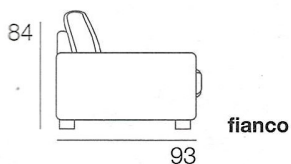

BRANDO

Componibile cm. 236x188 composto da divano 3 posti e poltrona penisola reversibile (cuscinetti divano optional, schienalino poltrona di serie)

~~2.597~~
promozione -40%
1.558 euro

DIVANO 3P

~~€ 1.815~~
€ 1.089