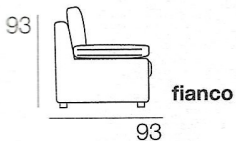

# ADELE

Componibile cm. 245x162  
 composto da divano 3 posti maxi  
 con pouff penisola reversibile  
 (cuscinetto optional)

~~2.549~~

promozione -40%

**1.529** eur

**DIVANO 3P MAXI**

~~€ 2.132~~  
**€ 1.279**