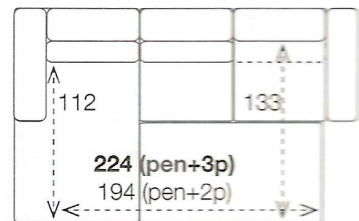

~~3.533~~  
 promozione -40%  
**2.119** euro

**PENISOLA e DIVANO 3P 1 bracciolo**

con piano letto/poggiapiedi estraibile cm. 151x61

**PENISOLA e DIVANO 2P 1 bracciolo**

con piano letto/poggiapiedi estraibile cm. 121x61

**DIVANO 3P**

con piano letto/poggiapiedi estraibile cm. 151x61

265 (pen+3p) / 235 (pen+2p)

240 (pen+3p) / 210 (pen+2p)

Piano letto/poggiapiedi estraibile, per ottenere uno spazio totale di cm. 112x224 (pen+3p) e 112x194 (pen+2p) (rimuovendo i cuscini poggiatesta rispettivamente 133x224 e 133x194). Poggiatesta reclinabile a sei posizioni di serie. Per estrarre il piano letto utilizzare l'apposita maniglia.