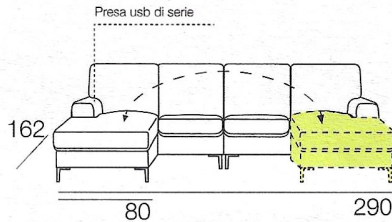

~~2.282~~  
promozione -40%

**1.369** eur

~~€ 1.765~~  
**€ 1.059**

**DIVANO 3P**

~~€ 2.282~~  
**€ 1.369**

**DIVANO 3P  
con POUFF PENISOLA REVERSIBILE**

~~€ 1.565~~  
**€ 939**

**DIVANO INT.**

~~€ 2.999~~  
**€ 1.799**

**DIVANO 2P br. dx + 2P br. sx  
con POUFF PENISOLA REVERSIBILE**

~~€ 1.332~~  
**€ 799**

**DIVANO 2P**

~~€ 549~~  
**€ 329**

**POUFF STACCATO**

Presa USB di serie posizionata sul fianco interno del bracciolo sinistro (a richiesta si può realizzare senza).