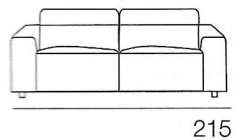

**DIVANO 3P MAXI  
con POUFF PENISOLA REVERSIBILE**

~~€ 2.582~~  
**€ 1.549**

**DIVANO 2P br. dx + 2P br. sx  
con POUFF PENISOLA REVERSIBILE**

~~€ 3.715~~  
**€ 2.229**

# LIMA

Divano intermedio cm. 215  
con sedute scorrevoli e con poggiatesta  
reclinabili a sei posizioni di serie

~~2.382~~  
promozione -40%

**1.429** euro

Con sedute scorrevoli  
completamente in avanti

**DIVANO 3P**

~~€ 2.649~~  
**€ 1.589**

**DIVANO INT.**

~~€ 2.382~~  
**€ 1.429**

**DIVANO 2P**

~~€ 2.165~~  
**€ 1.299**

Tutte le sedute scorrevoli di serie (cuscinetto optional)  
Poggiatesta reclinabili a sei posizioni di serie.