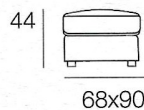

POUFF STACCATO

~~€ 565~~
€ 339