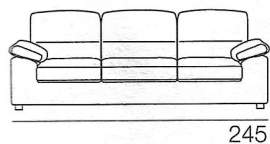

# BRANDO

Componibile cm. 236x188 composto da divano 3 posti e poltrona penisola reversibile (cuscinetti divano optional, schienalino poltrona di serie)

~~2.597~~  
promozione -40%  
**1.558** euro

**DIVANO 3P**

~~€ 1.815~~  
**€ 1.089**

**DIVANO INT.**

~~€ 1.649~~  
**€ 989**

**DIVANO 2P**

~~€ 1.532~~  
**€ 919**

**POLTRONA  
PENISOLA REVERSIBILE**

~~€ 782~~  
**€ 469**

# ADELE

Componibile cm. 245x162  
 composto da divano 3 posti maxi  
 con pouff penisola reversibile  
 (cuscinetto optional)

~~2.549~~

promozione -40%

**1.529** eur

**DIVANO 3P MAXI**

~~€ 2.132~~  
**€ 1.279**