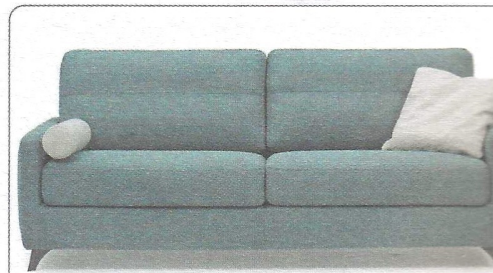

~~€ 3.099~~  
**€ 1.859**

~~€ 1.382~~  
**€ 829**

**DIVANO 2P**

**POUFF STAGGATO**

~~€ 565~~  
**€ 339**

Optional:  
**rullo Dora** cm. 50 ø14 **€ 34**  
**cuscinetto 50x50** a saponetta **€ 30**

Optional: la **tasca portaoggetti Dora** avvolge il bracciolo e si può posizionare a piacimento a destra o sinistra. **€ 49**