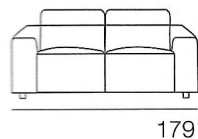

DIVANO 2P

~~€ 2.165~~
€ 1.299