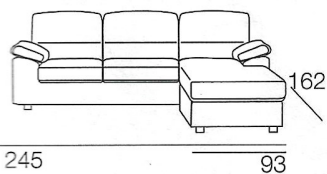

# TOKYO

Componibile cm. 245x162 composto da divano 3p maxi con pouff penisola dx (non reversibile) **con piano letto/poggiapiedi estraibile** e tasche sul fianco del bracciolo **di serie**

~~2.982~~  
promozione -40%  
**1.789** euro

~~€ 2.982~~  
**€ 1.789**

**DIVANO 3P MAXI con POUF PENISOLA DX**  
(non reversibile)

con piano letto/poggiapiedi estraibile cm. 121x61

~~€ 2.399~~  
**€ 1.439**

**DIVANO 3P**

con piano letto/poggiapiedi estraibile cm. 151x61