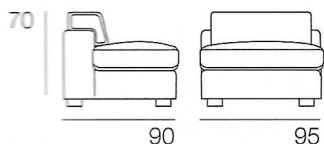

# BRANDO

Componibile cm. 236x188 composto da divano 3 posti e poltrona penisola reversibile (cuscinetti divano optional, schienalino poltrona di serie)

~~2.597~~  
promozione -40%  
**1.558** euro

**DIVANO 3P**

~~€ 1.815~~  
**€ 1.089**

**DIVANO INT.**

~~€ 1.649~~  
**€ 989**

**DIVANO 2P**

~~€ 1.532~~  
**€ 919**

**POLTRONA  
PENISOLA REVERSIBILE**

~~€ 782~~  
**€ 469**

# ADELE

Componibile cm. 245x162  
 composto da divano 3 posti maxi  
 con pouff penisola reversibile  
 (cuscinetto optional)

~~2.549~~

promozione -40%

**1.529** eur

**DIVANO 3P MAXI**

~~€ 2.132~~  
**€ 1.279**