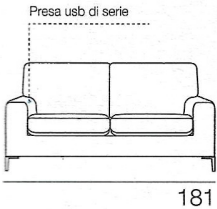

# OLGA

Componibile cm. 224x162 composto da divano 3 posti con pouff penisola reversibile con piede metallo di serie h. 15 (cuscinetti optional). Bordino in tinta o in contrasto a scelta **presa USB di serie**

~~2.282~~  
promozione -40%

**1.369** eur

~~€ 1.765~~  
**€ 1.059**

**DIVANO 3P**

~~€ 2.282~~  
**€ 1.369**

**DIVANO 3P  
con POUFF PENISOLA REVERSIBILE**

~~€ 1.565~~  
**€ 939**

**DIVANO INT.**

~~€ 2.999~~  
**€ 1.799**

**DIVANO 2P br. dx + 2P br. sx  
con POUFF PENISOLA REVERSIBILE**

~~€ 1.332~~  
**€ 799**

**DIVANO 2P**

~~€ 549~~  
**€ 329**

**POUFF STACCATO**

Presa USB di serie posizionata sul fianco interno del bracciolo sinistro (a richiesta si può realizzare senza).