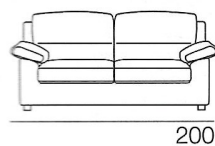

~~€ 2.999~~  
**€ 1.799**

**DIVANO 2P br. dx + 2P br. sx  
con POUFF PENISOLA REVERSIBILE**

~~€ 1.332~~  
**€ 799**

**DIVANO 2P**

~~€ 549~~  
**€ 329**

**POUFF STACCATO**

Presa USB di serie posizionata sul fianco interno del bracciolo sinistro (a richiesta si può realizzare senza).

# GINEVRA

Componibile cm. 220x160 composto da divano 3p maxi con pouff penisola reversibile

~~1.949~~  
promozione -40%

**1.169** euro

**DIVANO 3P MAXI**

~~€ 1.482~~  
**€ 889**

**DIVANO 3P**

~~€ 1.365~~  
**€ 819**

**DIVANO 2P**

~~€ 1.115~~  
**€ 669**

**POUFF STACCATO**

~~€ 499~~  
**€ 299**

**DIVANO 3P MAXI  
con POUFF PENISOLA REVERSIBILE**

~~€ 1.949~~  
**€ 1.169**

**DIVANO 2P br. dx + 2P br. sx  
con POUFF PENISOLA REVERSIBILE**