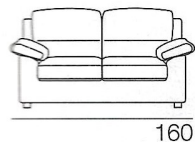

~~€ 2.999~~  
**€ 1.799**

**DIVANO 2P br. dx + 2P br. sx  
con POUFF PENISOLA REVERSIBILE**

~~€ 1.332~~  
**€ 799**

**DIVANO 2P**

~~€ 549~~  
**€ 329**

**POUFF STACCATO**

Presa USB di serie posizionata sul fianco interno del bracciolo sinistro (a richiesta si può realizzare senza).

# GINEVRA

Componibile cm. 220x160 composto da divano 3p maxi con pouff penisola reversibile

~~1.949~~  
promozione -40%

**1.169** euro

**DIVANO 3P MAXI**

~~€ 1.482~~  
**€ 889**

**DIVANO 3P**

~~€ 1.365~~  
**€ 819**

**DIVANO 2P**

~~€ 1.115~~  
**€ 669**

**POUFF STACCATO**

~~€ 499~~  
**€ 299**

**DIVANO 3P MAXI  
con POUFF PENISOLA REVERSIBILE**

~~€ 1.949~~  
**€ 1.169**

**DIVANO 2P br. dx + 2P br. sx  
con POUFF PENISOLA REVERSIBILE**