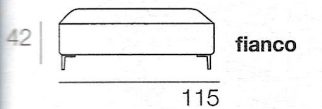

PORTOFINO

Elemento intermedio cm. 212 con due schienali da 90
con piede metallo di serie h. 15 (cuscinetto optional)
Bordino in tinta o in contrasto a scelta

~~2.026~~

promozione -40%

1.215 euro

Optional: differenza per 4 piedi **P Cigno** in metallo color nikel nero h.15 cm € 79

Poggiareni 60x28 a saponetta € 27

Cuscino 50x50 a saponetta € 30