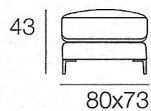

~~2.282~~  
promozione -40%

**1.369** eur

~~€ 1.765~~  
**€ 1.059**

**DIVANO 3P**

~~€ 2.282~~  
**€ 1.369**

**DIVANO 3P  
con POUFF PENISOLA REVERSIBILE**

~~€ 1.565~~  
**€ 939**

**DIVANO INT.**

~~€ 2.999~~  
**€ 1.799**

**DIVANO 2P br. dx + 2P br. sx  
con POUFF PENISOLA REVERSIBILE**

~~€ 1.332~~  
**€ 799**

**DIVANO 2P**

~~€ 549~~  
**€ 329**

**POUFF STACCATO**

Presa USB di serie posizionata sul fianco interno del bracciolo sinistro (a richiesta si può realizzare senza).