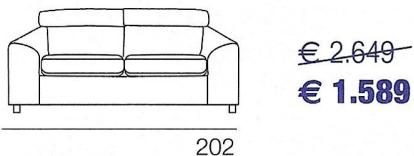

~~3.533~~  
 promozione -40%  
**2.119** euro

**PENISOLA e DIVANO 3P 1 bracciolo**

con piano letto/poggiapiedi estraibile cm. 151x61

**PENISOLA e DIVANO 2P 1 bracciolo**

con piano letto/poggiapiedi estraibile cm. 121x61

**DIVANO 3P**

con piano letto/poggiapiedi estraibile cm. 151x61

265 (pen+3p) / 235 (pen+2p)

240 (pen+3p) / 210 (pen+2p)

Piano letto/poggiapiedi estraibile, per ottenere uno spazio totale di cm. 112x224 (pen+3p) e 112x194 (pen+2p) (rimuovendo i cuscini poggiatesta rispettivamente 133x224 e 133x194). Poggiatesta reclinabile a sei posizioni di serie. Per estrarre il piano letto utilizzare l'apposita maniglia.