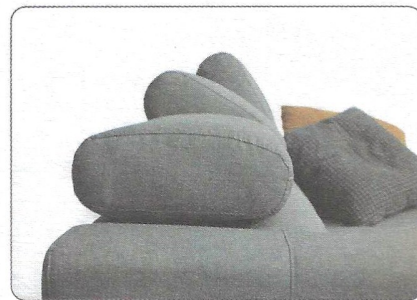

Poggiatesta reclinabili a sei posizioni di serie.