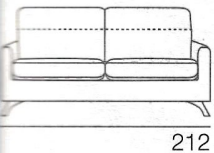

# DORA

Componibile cm. 238x162 composto da divano 3p maxi con pouff penisola reversibile con piede metallo di serie h. 10 verniciato color caffè (cuscinetti optional)

~~2.349~~  
promozione -40%

**1.409** euro

~~€ 1.815~~  
**€ 1.089**

**DIVANO 3P MAXI**

**DIVANO 3P MAXI  
con POUFF PENISOLA REVERSIBILE**

~~€ 2.349~~  
**€ 1.409**

~~€ 1.665~~  
**€ 999**

**DIVANO 2P**

**DIVANO 2P br. dx + 2P br. sx  
con POUFF PENISOLA REVERSIBILE**