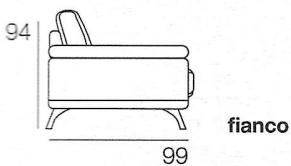

GINGER

Componibile cm. 240x168
composto da divano 3 posti maxi
con pouff penisola reversibile
con piede metallo di serie h. 13,5
(verniciato bianco a richiesta
senza sovrapprezzo)

~~3.249~~
promozione -40%
1.949 euro