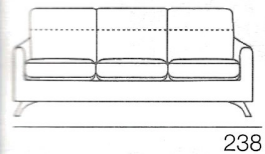

# DORA

Componibile cm. 238x162 composto da divano 3p maxi con pouff penisola reversibile con piede metallo di serie h. 10 verniciato color caffè (cuscinetti optional)

~~2.349~~  
promozione -40%

**1.409** euro

~~€ 1.815~~  
**€ 1.089**

**DIVANO 3P MAXI**

**DIVANO 3P MAXI  
con POUFF PENISOLA REVERSIBILE**

~~€ 2.349~~  
**€ 1.409**

~~€ 1.665~~  
**€ 999**

**DIVANO 2P**

**DIVANO 2P br. dx + 2P br. sx  
con POUFF PENISOLA REVERSIBILE**