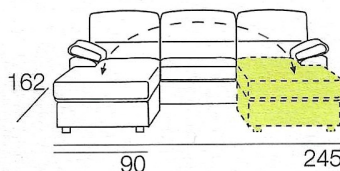

# ADELE

Componibile cm. 245x162  
 composto da divano 3 posti maxi  
 con pouff penisola reversibile  
 (cuscinetto optional)

~~2.549~~

promozione -40%

**1.529** eur

**DIVANO 3P MAXI**

~~€ 2.132~~  
**€ 1.279**

**DIVANO 3P**

~~€ 1.982~~  
**€ 1.189**

**DIVANO 2P**

~~€ 1.765~~  
**€ 1.059**

**POLTRONA**

~~€ 1.349~~  
**€ 809**

**DIVANO 3P MAXI  
 con POUFF PENISOLA REVERSIBILE**

~~€ 2.549~~  
**€ 1.529**

**DIVANO 2P br. dx + 2P br. sx  
 con POUFF PENISOLA REVERSIBILE**

~~€ 3.799~~  
**€ 2.279**

**POUFF STACCATO**

~~€ 565~~  
**€ 339**