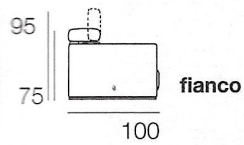

230

DIVANO 3P MAXI

~~€ 2.132~~
€ 1.279