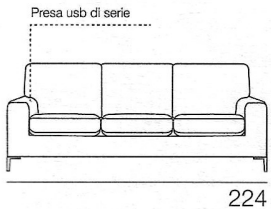

OLGA

Componibile cm. 224x162 composto da divano 3 posti con pouff penisola reversibile con piede metallo di serie h. 15 (cuscinetti optional). Bordino in tinta o in contrasto a scelta **presa USB di serie**

~~2.282~~
promozione -40%

1.369 eur

~~€ 1.765~~
€ 1.059

DIVANO 3P