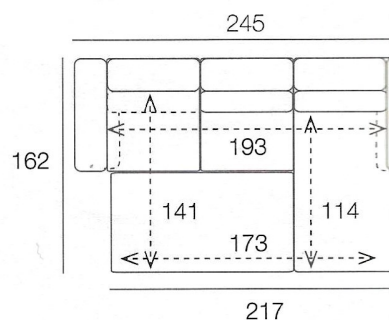

~~€ 2.982~~  
**€ 1.789**

**DIVANO 3P MAXI con POUF PENISOLA DX**  
(non reversibile)

con piano letto/poggiapiedi estraibile cm. 121x61

~~€ 2.399~~  
**€ 1.439**

**DIVANO 3P**

con piano letto/poggiapiedi estraibile cm. 151x61

~~€ 2.283~~  
**€ 1.369**

**DIVANO 2P**

con piano letto/poggiapiedi estraibile cm. 121x61

Piano letto/poggiapiedi estraibile cm. 121x61, per ottenere uno spazio totale di cm. 114x (rimuovendo i cuscini dello schienale e dei braccioli 141x193).