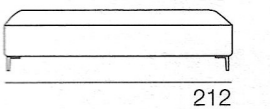

PORTOFINO

Elemento intermedio cm. 212 con due schienali da 90
con piede metallo di serie h. 15 (cuscinetto optional)
Bordino in tinta o in contrasto a scelta

~~2.026~~

promozione -40%

1.215 euro

Optional: differenza per 4 piedi **P Cigno** in metallo color nikel nero h.15 cm € 79

Poggiareni 60x28 a saponetta € 27

Cuscino 50x50 a saponetta € 30