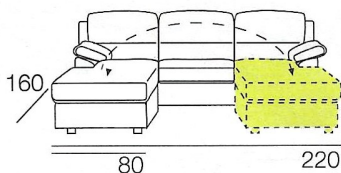

~~€ 2.999~~  
**€ 1.799**

**DIVANO 2P br. dx + 2P br. sx  
con POUFF PENISOLA REVERSIBILE**

~~€ 1.332~~  
**€ 799**

**DIVANO 2P**

~~€ 549~~  
**€ 329**

**POUFF STACCATO**

Presa USB di serie posizionata sul fianco interno del bracciolo sinistro (a richiesta si può realizzare senza).

# GINEVRA

Componibile cm. 220x160 composto da divano 3p maxi con pouff penisola reversibile

~~1.949~~  
promozione -40%

**1.169** euro

**DIVANO 3P MAXI**

~~€ 1.482~~  
**€ 889**

**DIVANO 3P**

~~€ 1.365~~  
**€ 819**

**DIVANO 2P**

~~€ 1.115~~  
**€ 669**

**POUFF STACCATO**

~~€ 499~~  
**€ 299**

**DIVANO 3P MAXI  
con POUFF PENISOLA REVERSIBILE**

~~€ 1.949~~  
**€ 1.169**

**DIVANO 2P br. dx + 2P br. sx  
con POUFF PENISOLA REVERSIBILE**