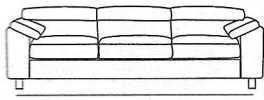

245

DIVANO 3P MAXI
con le 3 sedute allungabili

~~€ 2.099~~
€ 1.859