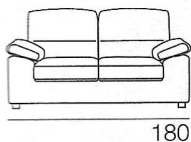

# ADELE

Componibile cm. 245x162  
 composto da divano 3 posti maxi  
 con pouff penisola reversibile  
 (cuscinetto optional)

~~2.549~~

promozione -40%

**1.529** eur

**DIVANO 3P MAXI**

~~€ 2.132~~  
**€ 1.279**

**DIVANO 3P**

~~€ 1.982~~  
**€ 1.189**

**DIVANO 2P**

~~€ 1.765~~  
**€ 1.059**

**POLTRONA**

~~€ 1.349~~  
**€ 809**

**DIVANO 3P MAXI  
 con POUFF PENISOLA REVERSIBILE**

~~€ 2.549~~  
**€ 1.529**