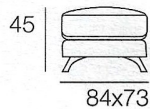

POUFF STAGGATO

~~€ 565~~
€ 339