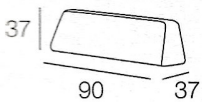

PORTOFINO

Elemento intermedio cm. 212 con due schienali da 90
con piede metallo di serie h. 15 (cuscinetto optional)
Bordino in tinta o in contrasto a scelta

~~2.026~~

promozione -40%

1.215 euro

Optional: differenza per 4 piedi **P Cigno** in metallo color nikel nero h.15 cm € 79

Poggiareni 60x28 a saponetta € 27

Cuscino 50x50 a saponetta € 30