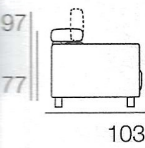

# ARGO

~~3.332~~

promozione

-40%

**1.999** euro

Componibile cm. 245x168 composto da divano 3 posti maxi con pouff penisola sx (non reversibile) con piede metallo cromato di serie h. 11, con le due sedute libere allungabili e con poggiatesta reclinabili a sei posizioni di serie