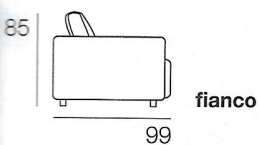

EVROPA

Divano intermedio cm. 215
con sedute scorrevoli di serie
(cuscinetto optional)

~~2.065~~
promozione -40%
1.239 eu

DIVANO 3P
~~€ 2.365~~
€ 1.419