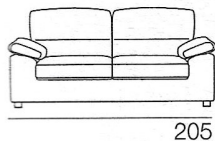

# ADELE

Componibile cm. 245x162  
 composto da divano 3 posti maxi  
 con pouff penisola reversibile  
 (cuscinetto optional)

~~2.549~~

promozione -40%

**1.529** eur

**DIVANO 3P MAXI**

~~€ 2.132~~  
**€ 1.279**

**DIVANO 3P**

~~€ 1.982~~  
**€ 1.189**

**DIVANO 2P**

~~€ 1.765~~  
**€ 1.059**

**POLTRONA**

~~€ 1.349~~  
**€ 809**

**DIVANO 3P MAXI  
 con POUFF PENISOLA REVERSIBILE**

~~€ 2.549~~  
**€ 1.529**