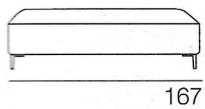

PORTOFINO

Elemento intermedio cm. 212 con due schienali da 90
con piede metallo di serie h. 15 (cuscinetto optional)
Bordino in tinta o in contrasto a scelta

~~2.026~~

promozione -40%

1.215 euro

Optional: differenza per 4 piedi **P Cigno** in metallo color nikel nero h.15 cm € 79

Poggiareni 60x28 a saponetta € 27

Cuscino 50x50 a saponetta € 30