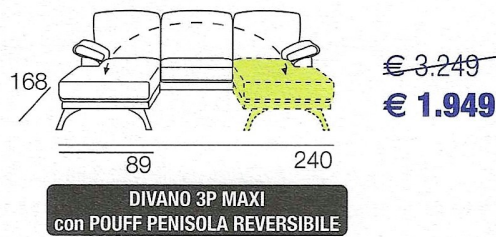

GINGER

Componibile cm. 240x168
composto da divano 3 posti maxi
con pouff penisola reversibile
con piede metallo di serie h. 13,5
(verniciato bianco a richiesta
senza sovrapprezzo)

~~3.249~~
promozione -40%
1.949 euro