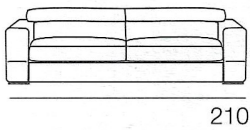

**DIVANO 2P br. dx + 2P br. sx  
 con POUFF PENISOLA REVERSIBILE**

~~€ 3.799~~  
**€ 2.279**

**POUFF STACCATO**

~~€ 565~~  
**€ 339**

# CAPRI

Componibile cm. 230x167 composto da divano 3 posti maxi con pouff penisola reversibile con poggiatesta reclinabili a sei posizioni di serie

~~2.582~~  
promozione -40%

**1.549** euro

Sfoderabile solo nei cuscini di seduta e poggiatesta

230

**DIVANO 3P MAXI**

~~€ 2.132~~  
**€ 1.279**

210

**DIVANO 3P**

~~€ 1.999~~  
**€ 1.199**

190

**DIVANO INT.**