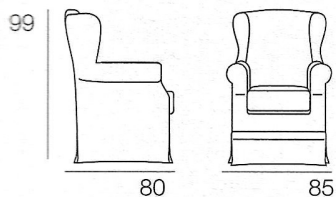

POLTRONA

~~899~~
promozione -40%
539 euro

POUFF

~~432~~
promozione -40%
259 euro