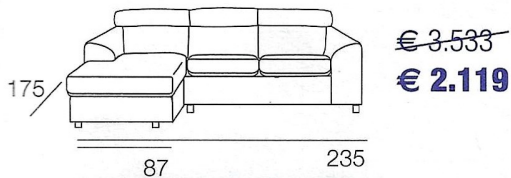

~~€ 2.283~~  
**€ 1.369**

**DIVANO 2P**

con piano letto/poggiapiedi estraibile cm. 121x61

Piano letto/poggiapiedi estraibile cm. 121x61, per ottenere uno spazio totale di cm. 114x (rimuovendo i cuscini dello schienale e dei braccioli 141x193).

# EROS

Componibile cm. 235x175 composto da penisola sx e divano 2 posti braccio dx  
**con piano letto/poggiapiedi estraibile e con poggiatesta reclinabili a sei posizioni di serie** (cuscinetti optional)

~~3.533~~  
 promozione -40%  
**2.119** euro

**PENISOLA e DIVANO 3P 1 bracciolo**

con piano letto/poggiapiedi estraibile cm. 151x61

**PENISOLA e DIVANO 2P 1 bracciolo**

con piano letto/poggiapiedi estraibile cm. 121x61

**DIVANO 3P**

con piano letto/poggiapiedi estraibile cm. 151x61

265 (pen+3p) / 235 (pen+2p)

240 (pen+3p) / 210 (pen+2p)

Piano letto/poggiapiedi estraibile, per ottenere uno spazio totale di cm. 112x224 (pen+3p) e 112x194 (pen+2p) (rimuovendo i cuscini poggiatesta rispettivamente 133x224 e 133x194). Poggiatesta reclinabile a sei posizioni di serie. Per estrarre il piano letto utilizzare l'apposita maniglia.