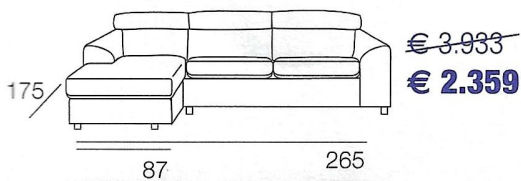

~~€ 2.982~~  
**€ 1.789**

**DIVANO 3P MAXI con POUF PENISOLA DX**  
(non reversibile)

con piano letto/poggiapiedi estraibile cm. 121x61

~~€ 2.399~~  
**€ 1.439**

**DIVANO 3P**

con piano letto/poggiapiedi estraibile cm. 151x61

~~€ 2.283~~  
**€ 1.369**

**DIVANO 2P**

con piano letto/poggiapiedi estraibile cm. 121x61

Piano letto/poggiapiedi estraibile cm. 121x61, per ottenere uno spazio totale di cm. 114x (rimuovendo i cuscini dello schienale e dei braccioli 141x193).

Per estrarre il piano letto utilizzare l'apposita maniglia.

visualizza altre foto  
del modello Tokyo

~~3.533~~  
 promozione -40%  
**2.119** euro

**PENISOLA e DIVANO 3P 1 bracciolo**

con piano letto/poggiapiedi estraibile cm. 151x61

**PENISOLA e DIVANO 2P 1 bracciolo**

con piano letto/poggiapiedi estraibile cm. 121x61