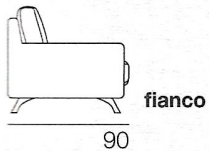

# DORA

Componibile cm. 238x162 composto da divano 3p maxi con pouff penisola reversibile con piede metallo di serie h. 10 verniciato color caffè (cuscinetti optional)

~~2.349~~  
promozione -40%

**1.409** euro